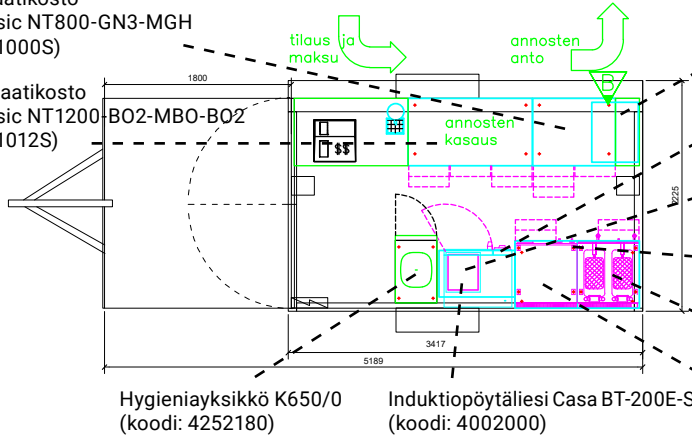

erä
1 kpl

Aja myyntialueelle, kytke liitännät, avaa katto, ja ruoan valmistus ja myynti voi alkaa! TobBox on kätevä, siirrettävä myyntivaunu, jonka rajalliseen tilaan mahtuu yllättävänkin kattava valikoima ammattikeittiölaitteita. Kaikki käden ulottuvilla.

Myyntivaunu myydään alla olevassa pohjakuvasssa mainituilla laitteilla. Myyntivaunusta voi antaa tarjouksen 30.10.2024 asti, ja se myydään 31.10.2024 siitä eniten tarjoavalle. Vaunun lähtöhinta on 10000 euroa (alv 0%). Vaunulla ja sen laitteilla on kuuden kuukauden takuu.

Kiinnostuitko? Voit jättää tarjouksen, kysyä lisätietoja ja sopia näytön Outlet-myyntimme Mikolta puh. 0204 39 4072. Vaunu on nähtävissä Keravalla, Ahjonkaarteella.

TopBox-myyntivaunu on katsastettu 8/24.

Kylmävetolaatikosto
Metos Classic NT800-GN3-MGH
(koodi: 4321000S)

Juomavetolaatikosto
Metos Classic NT1200-B02-MBO-B02
(koodi: 4321012S)

Hygieniayksikkö K650/0
(koodi: 4252180)

Induktiopöytäliesi Casa BT-200E-S
(koodi: 4002000)

Sämpyläpaahdinrata Hatco TK-135B
(koodi: 4181058)

Lämpösäilytyslaatikko HDW-1,5R2 TCC
(koodi: 4148050)

Yhdistelmäuuni Metos CMP XS
(koodi: 4342132)

Grillivetolaatikosto Metos Classic GR-1200-GN2L-ML-GN2L (koodi: 4321032S)

Rasvakeitin Metos OF66ERP
(koodi: 4391504)

Parila Metos OFT66ELC
(koodi: 4391520)