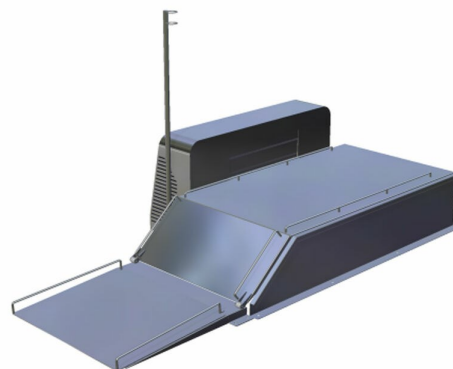

# Lyft Metos Multiwasher 500-serien

Lyft för Multiwasher 500-serien.

## Lyft Metos Multiwasher 500-serien

|                             |                      |
|-----------------------------|----------------------|
| Bredde mm                   | 1000                 |
| Dyp mm                      | 1000                 |
| Pakkevolum inkl. emballasje | 0,605                |
| Volumenhet                  | m <sup>3</sup>       |
| Pakkevolum                  | 0,605 m <sup>3</sup> |
| Lengde på forpakning        | 110                  |
| Bredde på forpakning        | 110                  |
| Høyde på forpakning         | 50                   |
| Forpakkingsstørrelse        | cm                   |
| Transport mål (LxDxH)       | 110x110x50 cm        |
| Netto vekt                  | 40,01                |
| Net weight with unit        | 40,01 kg             |
| Bruttovekt                  | 50,01                |
| Vekt inkl. emballasje       | 50,01 kg             |
| Vektenhet                   | kg                   |