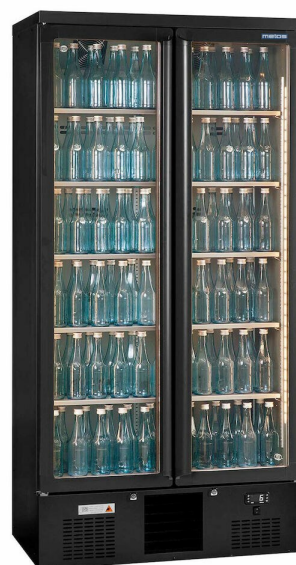

# Barkjøleskap med 2 glassdører Metos Maxiglass MG3/500G

Metos Maxiglass MG3/500G er et kjøleskap med 2 glassdører spesielt designet for god eksponering av flasker på en estetisk måte, kjøle ned og opprettholde riktig temperatur. Forbedret kjøleteknikk og komponenter gjør kjøleskapet mer energieffektivt og miljøvennlig uten at det går på bekostning av utseende og kjølekapasitet.

Kjøleskapet er 1800 mm høyt med stor kapasitet på 500 liter og rommer opptil 480 stk. 0,33 liters flasker. Effektive og energivennlige vifter sikrer effektiv og rask luftsirkulasjon i hele skapet. Miljøvennlig kuldemedie R600a. Kjøleskapets temperaturområde kan justeres fra +2°C til +18°C (fabrikkinnstilling +6°C). Temperaturjustering gjøres via displayet som sitter på utsiden av skapet. Glassdørens ramme og sparkelist er i rustfritt stål. Stammen i antrasittfarget stål.

Metos Maxiglass MG3/500G - kjøleskap med 2 glassdører leveres med 5 justerbare, slette hyller. Hvit LED-belysning innvendig sørger for god eksponering av produktene. Separate brytere gjør det mulig å slå av belysningen uten å slå av kjølingen i skapet. Kjøleskapet har rask, automatisk avtining og fordampning av smeltevannet. Døren er utstyrt med lås. Dørhåndtaket går langmed hele døren.

- lav modell (høyde 1800...1825 mm)
- 2 dører med lås
- kapasitet 460/0,33 l flasker (Ø60 mm)
- volum 500 liter
- temperaturområde +2°C...+18°C
- 5 slette hyller
- LED-belysning
- dørkarm og sparkelist i rustfritt stål, stamme antrasittbelagt
- utbyttbar dørpakning
- elektronisk termostat
- automatisk avtining og fordampning