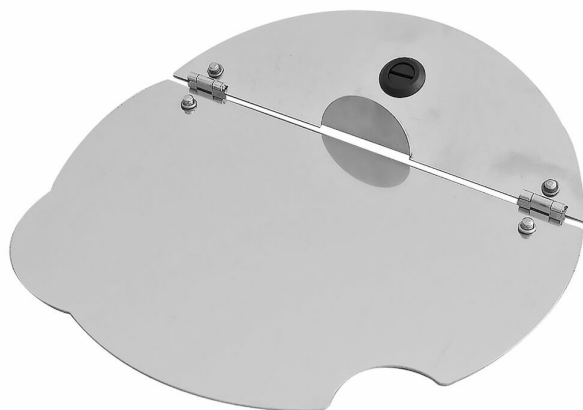

Rostfritt stål lokk suppeterrin Metos D-I 9 liter

Lock till soppkittel för infällnad. 10 l
- lock helt i rostfritt stål

Rostfritt stål lokk suppeterrin Metos D-I 9 liter

| | |
|-----------------------------|------------|
| Bredde mm | 266 |
| Dyp mm | 266 |
| Høyde mm | 3 |
| Pakkevolum inkl. emballasje | 0,001 |
| Volumenhet | m3 |
| Pakkevolum | 0,001 m3 |
| Lengde på forpakning | 30 |
| Bredde på forpakning | 30 |
| Høyde på forpakning | 1 |
| Forpakkingsstørrelse | cm |
| Transport mål (LxDxH) | 30x30x1 cm |
| Netto vekt | 1,5 |
| Net weight with unit | 1,5 kg |
| Bruttovekt | 2,5 |
| Vekt inkl. emballasje | 2,5 kg |
| Vektenhet | kg |