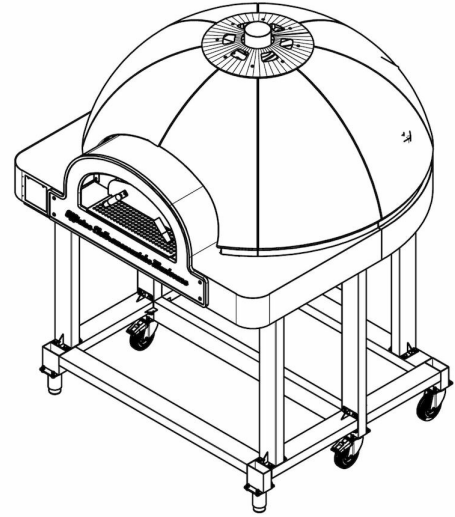

Jalusta Metos DOME pizzauunille, kääntyvä malli

Metos Dome -pizzauunin erikoisjalusta, joka toimii myös kuljetusalustana. Mahdollistaa uunin kääntämisen pystysuuntaan, jolloin kokonaisleveys on vain 750 mm. Tämä mahdollistaa uunin kuljettamisen ahtaissa tiloissa.

- avoin jalusta ilman paneeleja
- kuusi jalkaa (joista neljä varustettu pyörillä)
- tukeva rst-rakenne, joka jakaa uunin painon oikein
- tarjoaa Dome-uunille ergonomisen työskentelykorkeuden

Jalusta Metos DOME pizzauunille, kääntyvä malli

Tuotteen leveys mm	1340
Tuotteen syvyys mm	1125
Tuotteen korkeus mm	1070
Pakkauksen tilavuus	1,771
Tilavuuden yksikkö	m ³
Pakkauksen tilavuus	1,771 m ³
Pakkauksen leveys	140
Pakkauksen syvyys	115
Pakkauksen korkeus	110
Pakkausmitan yksikkö	cm
Pakkauksen mitat (LxSxK)	140x115x110 cm
Nettopaino	79
Nettopaino	79 kg
Bruttopaino	120
Pakkauksen paino	120 kg
Painon yksikkö	kg