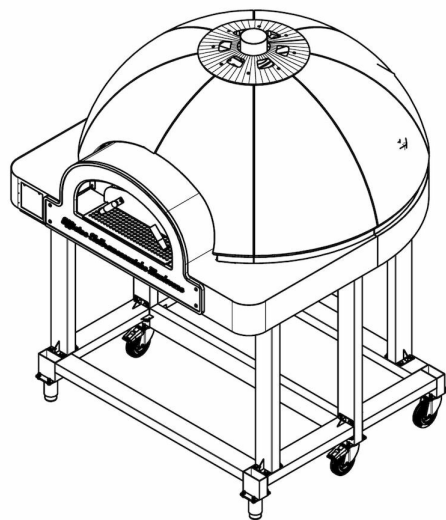

Stativ för Metos DOME pizzaugn, tiltning modell

Ett specialstativ för Metos Dome pizzaugn, som också fungerar som en transportplattform. Tillåter att ugnen vrids vertikalt, vilket ger en total bredd på endast 750 mm. Detta gör att ugnen kan transporteras i trånga utrymmen.

- öppet stativ utan paneler
- sex fötter (varav fyra är utrustade med hjul)
- en stabil struktur som fördelar ugnens vikt korrekt
- ger Dome-ugnen en ergonomisk arbetshöjd

Stativ för Metos DOME pizzaugn, tiltning modell

Bredd mm	1340
Djup mm	1125
Höjd mm	1070
Paketvolym	1,771
Volymenhet	m3
Paketvolym	1,771 m3
Längd på förpackning	140
Bredd på förpackning	115
Höjd på förpackning	110
Förpackningsstorlek	cm
Dimensioner på förpackning (LxBxH)	140x115x110 cm
Nettovikt	79
Nettovikt med ental	79 kg
Bruttovikt	120
Vikt inkl. emballage	120 kg
Viktenhet	kg