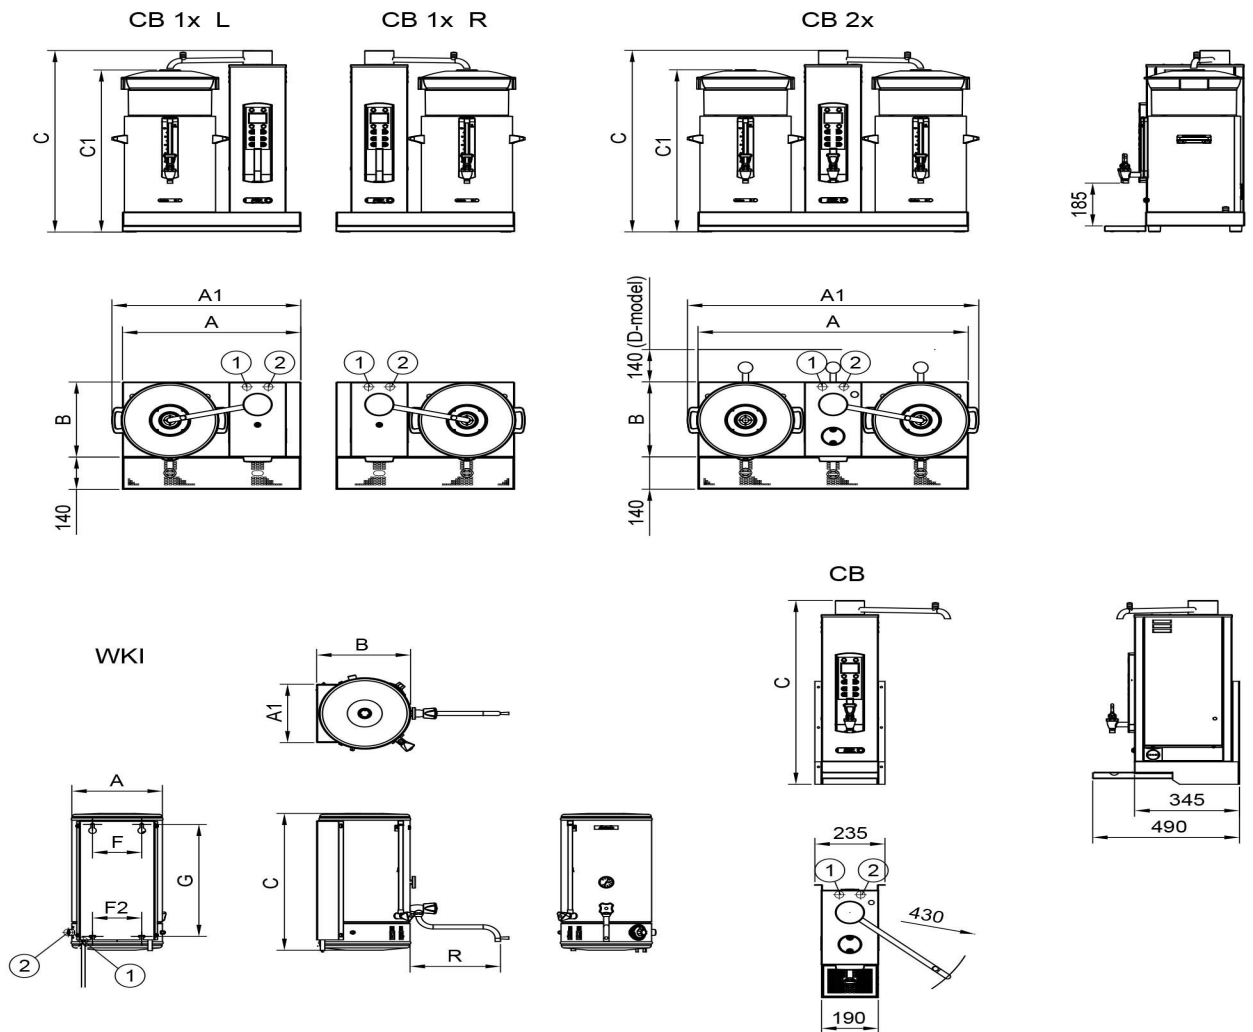

Varmvannsenhet Metos Wki 40N 400V

Ulvmodell. Volum 40 lt

Varmvannsenhet Metos Wki 40N 400V

Bredde mm	D388
Dyp mm	685
Pakkevolum inkl. emballasje	0,267
Volumenhet	m ³
Pakkevolum	0,267 m ³
Lengde på forpakning	87
Bredde på forpakning	58
Høyde på forpakning	53
Forpakkingsstørrelse	cm
Transport mål (LxDxH)	87x58x53 cm
Netto vekt	21
Net weight with unit	21 kg
Bruttovekt	22
Vekt inkl. emballasje	22 kg
Vektenhet	kg
Tilkoblingseffekt kW	9,6
Sikringsstørrelse A	16
Spenning V	400
Antall faser	3NPE
Frekvens Hz	50
Type elektrisk tilkobling	Fleksibel
Elektrisk tilkobl. høyde mm	25
Kaldt vann diam.	3/4"
Kaldt vann, min trykk kPa	200
Kaldt vann, tilkoblingshøyde mm	30
Råmateriale	rustifritt stål
Rengjøring	Håndvask
Temperatur enhet °C	0°C - +97°C
Porsjonsstøttelse	40 l

Varmvannsenhet Metos Wki 40N 400V

METOS COMBI-LINE

Metos	A	A1	B	C	C1	R	F	F2	G
CB 1 x 5 L/R /W	530		325	692	611				
CB 1 x 10 L/R /W	599	634	325	784	702				
CB 1 x 20 L/R /W	653	693	360	886	803				
CB 2 x 5 /W /D	770	818	325	692	611				
CB 2 x 10 /W /D	907	977	325	784	702				
CB 2 x 20 /W	1015	1095	360	886	808				
WKI 10	Ø224	188	249	523		255	124	74	432
WKI 20	Ø304	253	312	578		303	165	165	484
WKI 40	Ø382	316	404	685		338	165	165	565
WKI 60	Ø382	316	404	856		338	165	165	740
WKI 80	Ø444	367	456	890		338	250	250	780
CB 5 /W				700					
CB 10 /W				800					
CB 20 /W				800					