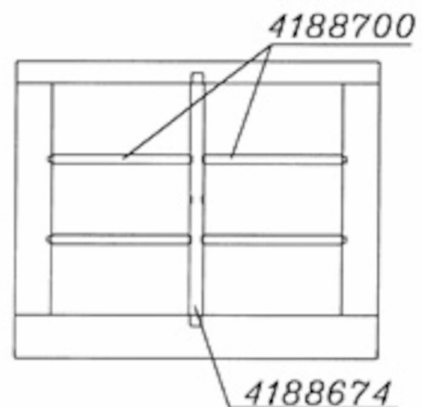

## Støtteskinne, 554X31Mm Metos Proff DI800

DL800 GN-deleskinne for 800 brønn. brukes med GN 1/1, GN 1/2 og GN 1/3 kantiner..

## Støtteskinne, 554X31Mm Metos Proff DI800

Bredde mm	554
Dyp mm	31
Høyde mm	10
Pakkevolum inkl. emballasje	0,01
Volumenhet	m3
Pakkevolum	0,01 m3
Lengde på forpakning	0
Bredde på forpakning	0
Høyde på forpakning	0
Forpakkingsstørrelse	cm
Transport mål (LxDxH)	0x0x0 cm
Netto vekt	0,1
Net weight with unit	0,1 kg
Bruttovekt	0,1
Vekt inkl. emballasje	0,1 kg
Vektenhet	kg