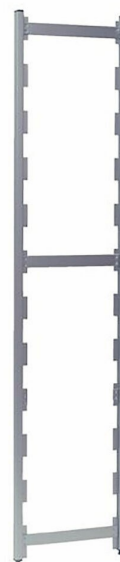

Reolstige Metos Norm20/12

2000*300

Reolstige av eloksert aluminium, justerbare ben. Hylle kan justeres på høyden med 150 mm
- kapasitet mellom trinnene 600 kg

Reolstige Metos Norm20/12 2000*300

Produktkapacitet	Sektionsbelastning: 600 kg
Bredde mm	25
Dyp mm	303
Høyde mm	1950
Pakkevolum inkl. emballasje	0,022
Volumenhet	m ³
Pakkevolum	0,022 m ³
Lengde på forpakning	35
Bredde på forpakning	3
Høyde på forpakning	205
Forpakkingsstørrelse	cm
Transport mål (LxDxH)	35x3x205 cm
Netto vekt	2,29
Net weight with unit	2,29 kg
Bruttovekt	3,29
Vekt inkl. emballasje	3,29 kg
Vektenhet	kg
Råmateriale	aluminium