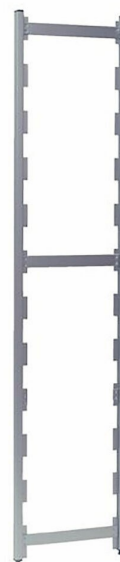

# Reolstige Metos Norm20/12

## 2000\*500

Reolstige av eloksert aluminium, justerbare ben. Hylle kan justeres på høyden med 150 mm  
- kapasitet mellom trinnene 600 kg

## Reolstige Metos Norm20/12 2000\*500

Produktkapacitet	Sektionsbelastning: 600 kg
Bredde mm	25
Dyp mm	503
Høyde mm	1950
Pakkevolum inkl. emballasje	0,034
Volumenhet	m <sup>3</sup>
Pakkevolum	0,034 m <sup>3</sup>
Lengde på forpakning	55
Bredde på forpakning	3
Høyde på forpakning	205
Forpakkingsstørrelse	cm
Transport mål (LxDxH)	55x3x205 cm
Netto vekt	2,54
Net weight with unit	2,54 kg
Bruttovekt	3,54
Vekt inkl. emballasje	3,54 kg
Vektenhet	kg
Råmateriale	aluminium