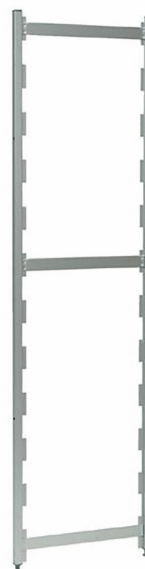

Reolstige Metos Norm20/12

2000*600

Reolstige av eloksert aluminium, justerbare ben. Hylle kan justeres på høyden med 150 mm
- kapasitet mellom trinnene 600 kg

Reolstige Metos Norm20/12 2000*600

Produktkapacitet	Sektionsbelastning: 600 kg
Bredde mm	25
Dyp mm	603
Høyde mm	1950
Pakkevolum inkl. emballasje	0,04
Volumenhet	m3
Pakkevolum	0,04 m3
Lengde på forpakning	65
Bredde på forpakning	3
Høyde på forpakning	205
Forpakkingsstørrelse	cm
Transport mål (LxDxH)	65x3x205 cm
Netto vekt	2,67
Net weight with unit	2,67 kg
Bruttovekt	3,67
Vekt inkl. emballasje	3,67 kg
Vektenhet	kg
Råmateriale	aluminium