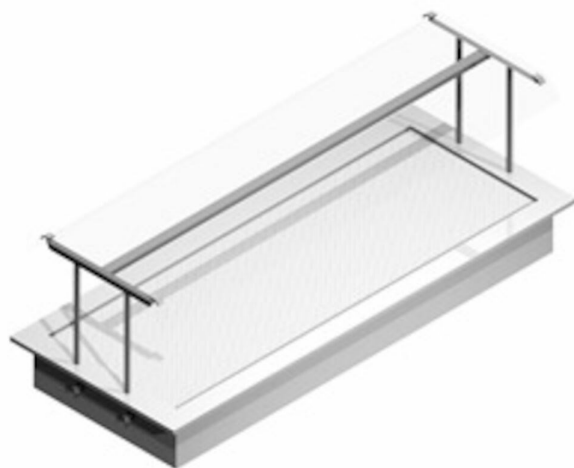

Isbrønn M/Overh. Led

Metos D-I Cib1600 Nova

Plus Le

Isolert brønn 4 x GN 1/1, dyp 160 mm. Brønnen er aldeles sømløs og hjørner er avrundet for å forenkle renhold

- avløp i brønnen med 1m lang slange
- i møbelet, uttrekkbar modell uten ytre foring
- uten kjølemaskin
- bassengkantens høyde 15 mm fra møbeloverflaten
- bredde på overhulle 420 mm
- overhulle av herdet glass
- LED-belysning, 3000K

Isbrønn M/Overh. Led Metos D-I Cib1600 Nova Plus Le

Bredde mm	1600
Dyp mm	650
Høyde mm	230/609
Pakkevolum inkl. emballasje	0,762
Volumenhet	m3
Pakkevolum	0,762 m3
Lengde på forpakning	165
Bredde på forpakning	70
Høyde på forpakning	66
Forpakkingsstørrelse	cm
Transport mål (LxDxH)	165x70x66 cm
Netto vekt	65
Net weight with unit	65 kg
Bruttovekt	65
Vekt inkl. emballasje	65 kg
Vektenhet	kg
Tilkoblingseffekt kW	0,03
Sikringsstørrelse A	10
Spenning V	230
Antall faser	1NPE
Frekvens Hz	50/60
Maks strømforbruk A	0,2
Beskyttelsesgrad (IP)	43
Type elektrisk tilkobling	Stikkontakt
Avløp, diam.	21/16
Remarks (misc.)	öppning 1545x554 mm