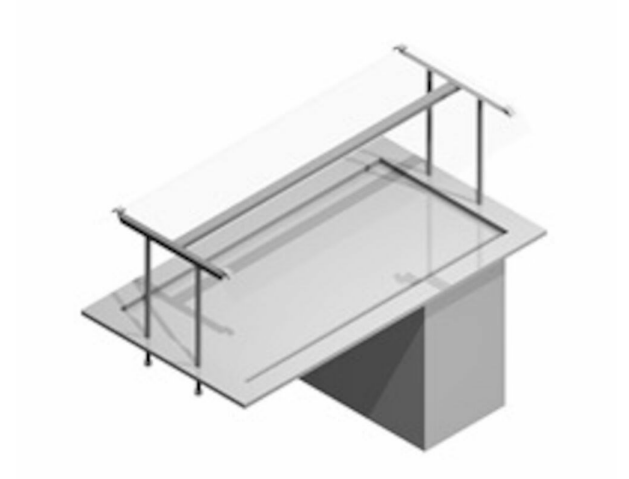

## Frostplan Metos Nova Plus 1200 LED Drop-In

Kylbrunn 3x GN 1/1, djup 20 mm. I möbeln infällbar modell utan yttre fodring

- bassängen isolerad och försedd med kylrör
- bassängkantens höjd 15 mm från möbelytan
- bredd av överhyllan 420 mm
- överhyllan av härda glass
- LED-belysning, 3000K

## Frostplan Metos Nova Plus 1200 LED Drop-In

Produktkapasitet	3 GN 1/1
Invändigt mått mm	1200×650×500/879 mm
Bredd mm	1200
Djup mm	650
Höjd mm	500/879
Paketvolym	0,814
Volymenhet	m3
Paketvolym	0,814 m3
Längd på förpackning	125
Bredd på förpackning	70
Höjd på förpackning	93
Förpackningsstorlek	cm
Dimensioner på förpackning (LxBxH)	125x70x93 cm
Nettovikt	74
Nettovikt med ental	74 kg
Bruttovikt	74
Vikt inkl. emballage	74 kg
Viktenhet	kg
Anslutningseffekt kW	0,32
Säkringsstorlek A	10
Spänning V	220-240
Antal faser	1NPE
Frekvens Hz	50
Max strömförbrukning A	2
Kapslingsklass (IP)	43
Typ av anslutning	Stickkontakt
Avlopp, diameter	21/16
Kylmedium	R290
Kylmedium, mängd g	90

## Frostplan Metos Nova Plus 1200 LED Drop-In

Remarks (misc.)	öppning 1145x555 mm
Funktion	Kall
Storlek GN	3GN 1/1
Anslutningseffekt kW	0,32
Hyllstorlek mm	420
Belysning	LED
Ovandel	Med ovandel
Model	Nova Plus
Avfrostning	Automatisk