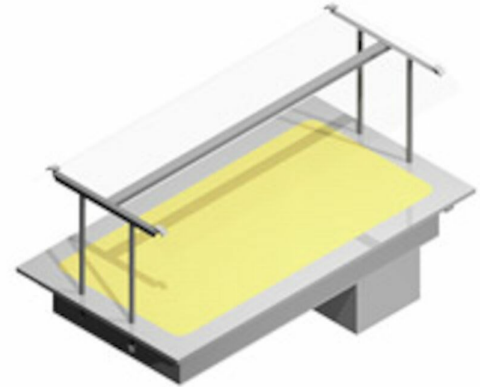

# Lämpöhaude Metos Drop-In BM 1200 Nova Plus LED

Haudeallas GN 3/1 syvyys 160 mm. Altaan rakenne täysin saumaton ja kaikki nurkat on pyöristetty puhdistusta helpottamaan

- altaan pohjassa on poistoventtiili, jossa 1m pituinen letku
- kalusteeseen upotettava malli ilman ulkovuorausta
- altaan reunan korkeus 15 mm kalusteen pinnasta
- lämpötilan säätö termostaatilla
- LED-valaisin, 3000K
- hylly karkaistua lasia
- ylätason leveys 420 mm
- hylly PLUS lisälipalla joka toimii pisarasuojana. Pisarasuojat ovat irroitettavissa

## Lämpöhaude Metos Drop-In BM 1200 Nova Plus LED

Tuotteen kapasiteetti	3 GN 1/1
Sisämitat mm	1200×650×355/734 mm
Tuotteen leveys mm	1200
Tuotteen syvyys mm	650
Tuotteen korkeus mm	355/734
Pakkauksen tilavuus	0,954
Tilavuuden yksikkö	m <sup>3</sup>
Pakkauksen tilavuus	0,954 m <sup>3</sup>
Pakkauksen leveys	125
Pakkauksen syvyys	70
Pakkauksen korkeus	109
Pakkausmitan yksikkö	cm
Pakkauksen mitat (LxSxK)	125x70x109 cm
Nettopaino	48
Nettopaino	48 kg
Bruttopaino	48
Pakkauksen paino	48 kg
Painon yksikkö	kg
Liitäntäteho kW	1,7
Sulakkeen koko A	10
Liitäntäjännite V	220-240
Vaiheiden määrä	1NPE
Taajuus Hz	50/60
Käynnistysvirta A	7,3
IP-luokitus	IP43
Sähköliitännän valmius	Pistoke
Viemäröinnin halkaisija	21/16
Lisähuomio (muut)	upotusaukko 1145x550 mm
GN-koko	3 GN 1/1 160

## Lämpöhaude Metos Drop-In BM 1200 Nova Plus LED

Tehoalue kW	1,7
Valaistus	LED
Yläosa	yläosalla