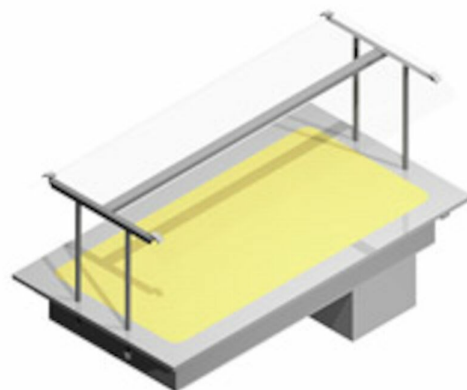

Vannbad M/Overh. Led Metos D-I Bm1200 Nova Plus Led

Varmeri 3x GN 1/1, dyp 160 mm. Brønnen er alldeles sømløs og hjørner er avrundet for å forenkle renhold

- avløp i brønnen med 1m lang slange
- i møbelet, uttrekkbar modell uten ytre foring
- bassengkantens høyde 15 mm fra møbeloverflaten
- temperaturjustering med en termostat
- bredde på overhulle 420 mm
- overhulle av herdet glass
- LED-belysning, 3000K

Vannbad M/Overh. Led Metos D-I Bm1200 Nova Plus Led

Innvendig mål mm	1200×650×355/734 mm
Bredde mm	1200
Dyp mm	650
Høyde mm	355/734
Pakkevolum inkl. emballasje	0,954
Volumenhet	m ³
Pakkevolum	0,954 m ³
Lengde på forpakning	125
Bredde på forpakning	70
Høyde på forpakning	109
Forpakkingsstørrelse	cm
Transport mål (LxDxH)	125x70x109 cm
Netto vekt	48
Net weight with unit	48 kg
Bruttovekt	48
Vekt inkl. emballasje	48 kg
Vektenhet	kg
Tilkoblingseffekt kW	1,7
Sikringsstørrelse A	10
Spenning V	220-240
Antall faser	1NPE
Frekvens Hz	50/60
Maks strømforbruk A	7,3
Beskyttelsesgrad (IP)	IP43
Type elektrisk tilkobling	Stikkontakt
Avløp, diam.	21/16
Remarks (misc.)	öppning 1145x550 mm
GN størrelse	3 GN 1/1 160
Tilkoblingseffekt kW	1,7

Vannbad M/Overh. Led Metos D-I Bm1200 Nova Plus Led

Belysning

LED

Øvre del

Med øvre del