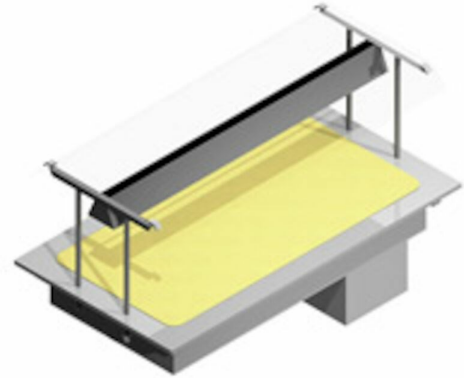

Lämpöhaude Metos Drop-In BM 1200 Nova H Plus

Haudeallas GN 3/1 syvyys 160 mm. Altaan rakenne täysin saumaton ja kaikki nurkat on pyöristetty puhdistusta helpottamaan

- altaan pohjassa on poistoventtiili, jossa 1m pituinen letku
- kalusteeseen upotettava malli ilman ulkovuorausta
- altaan reunan korkeus 15 mm kalusteen pinnasta
- lämpötilan säätö termostaatilla
- yläosassa valaistus ja lämpösäteilijä
- hylly karkaistua lasia
- ylätason leveys 420 mm
- hylly PLUS lisälipalla joka toimii pisarasuojana. Pisarasuojat ovat irroitettavissa

Lämpöhaude Metos Drop-In BM 1200 Nova H Plus

Tuotteen kapasiteetti	3 GN 1/1
Sisämitat mm	1200×650×355/734 mm
Tuotteen leveys mm	1200
Tuotteen syvyys mm	650
Tuotteen korkeus mm	355/734
Pakkauksen tilavuus	0,954
Tilavuuden yksikkö	m ³
Pakkauksen tilavuus	0,954 m ³
Pakkauksen leveys	125
Pakkauksen syvyys	70
Pakkauksen korkeus	109
Pakkausmitan yksikkö	cm
Pakkauksen mitat (LxSxK)	125x70x109 cm
Nettopaino	49
Nettopaino	49 kg
Bruttopaino	49
Pakkauksen paino	49 kg
Painon yksikkö	kg
Liitäntäteho kW	2,3
Sulakkeen koko A	16
Liitäntäjännite V	220-240
Vaiheiden määrä	1NPE
Taajuus Hz	50/60
Käynnistysvirta A	9,8
IP-luokitus	IP43
Sähköliitännän valmius	Pistoke
Viemäröinnin halkaisija	21/16
Lisähuomio (muut)	upotusaukko 1145x550 mm
Toiminto	lämmin

Lämpöhaude Metos Drop-In BM 1200 Nova H Plus

GN-koko	3GN 1/1
Tehoalue kW	2,3
Hyllykoko mm	420
Valaistus	halotherm
Yläosa	yläosalla
Malli	Nova Plus