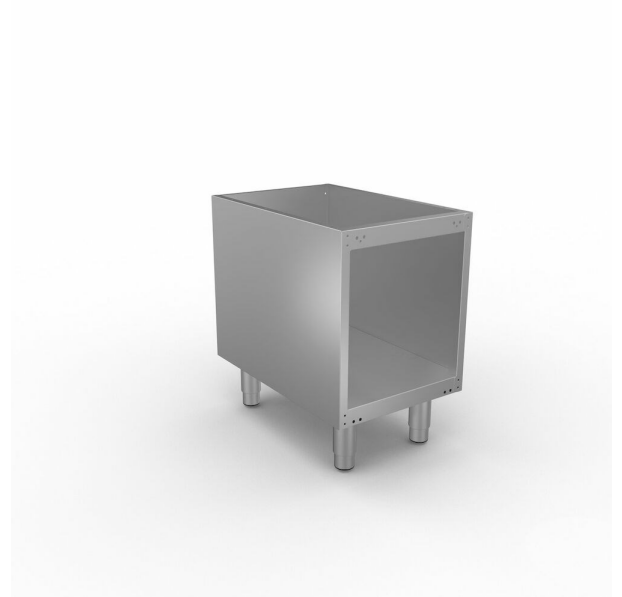

# Åpent stativ Metos Diamante 72/10B

Bredd 400 mm. Rostfritt stål

- justerbara ben
- för enheter Metos Diamante 70-serien

TILLBEHÖR (beställs separat):

- guider för sex GN1 / 1-containerar
- termisk bas
- låda
- dörr
- dörr för utrustningsställ (knivställ, verktygsställ, kryddställ, kryddburskåp)

## Åpent stativ Metos Diamante 72/10B

Pakkevolum inkl. emballasje	0,01
Volumenhet	m3
Pakkevolum	0,01 m3
Lengde på forpakning	0
Bredde på forpakning	0
Høyde på forpakning	0
Forpakkingsstørrelse	cm
Transport mål (LxDxH)	0x0x0 cm
Netto vekt	0,01
Net weight with unit	0,01 kg
Bruttovekt	0,01
Vekt inkl. emballasje	0,01 kg
Vektenhet	kg