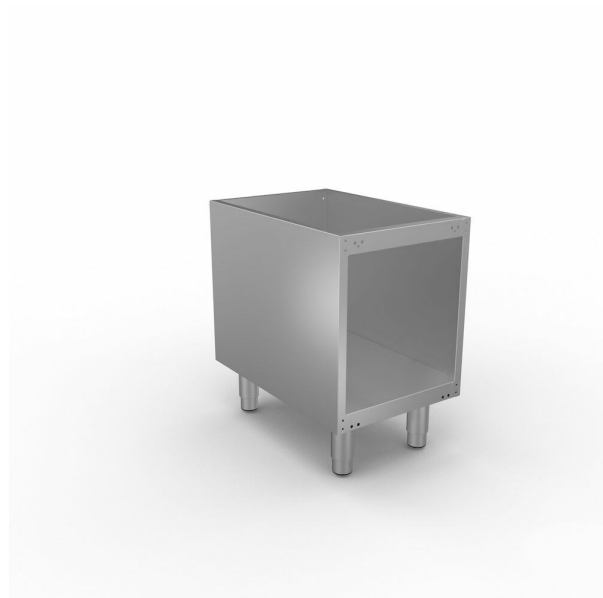

Öppet stativ Metos Diamante 72/10B

Bredd 400 mm. Rostfritt stål

- justerbara ben
- för enheter Metos Diamante 70-serien

TILLBEHÖR (beställs separat):

- guider för sex GN1 / 1-containerar
- termisk bas
- låda
- dörr
- dörr för utrustningsställ (knivställ, verktygsställ, kryddställ, kryddburskåp)

Öppet stativ Metos Diamante 72/10B

Paketvolym	0,01
Volymenhet	m3
Paketvolym	0,01 m3
Längd på förpackning	0
Bredd på förpackning	0
Höjd på förpackning	0
Förpackningsstorlek	cm
Dimensioner på förpackning (LxBxH)	0x0x0 cm
Nettovikt	0,01
Nettovikt med ental	0,01 kg
Bruttovikt	0,01
Vikt inkl. emballage	0,01 kg
Viktenhet	kg