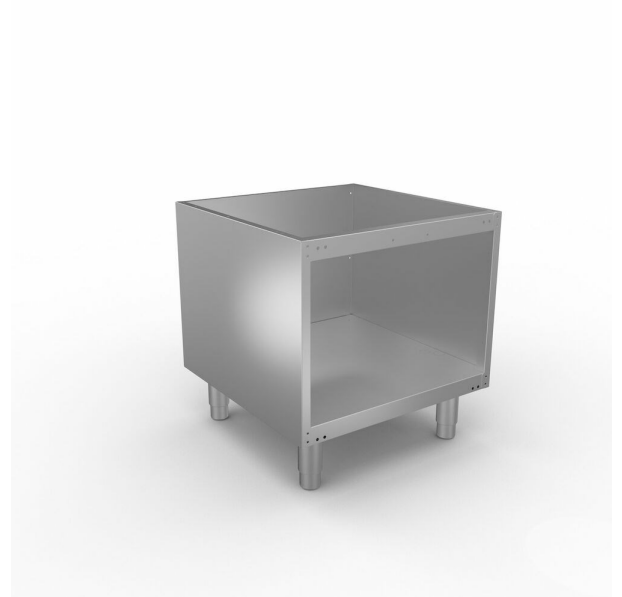

# Avojalusta Metos Diamante 73/10B

Leveys 600 mm. Ruostumatonta terästä

- tukevat säädettävät jalat
- Metos Diamante 70 -sarjan laitteille

LISÄVARUSTEET (tilattava erikseen):

- vetolaatikko
- ovi

## Avojalusta Metos Diamante 73/10B

Pakkauksen tilavuus	0,01
Tilavuuden yksikkö	m3
Pakkauksen tilavuus	0,01 m3
Pakkauksen leveys	0
Pakkauksen syvyys	0
Pakkauksen korkeus	0
Pakkausmitan yksikkö	cm
Pakkauksen mitat (LxSxK)	0x0x0 cm
Nettopaino	0,01
Nettopaino	0,01 kg
Bruttopaino	0,01
Pakkauksen paino	0,01 kg
Painon yksikkö	kg