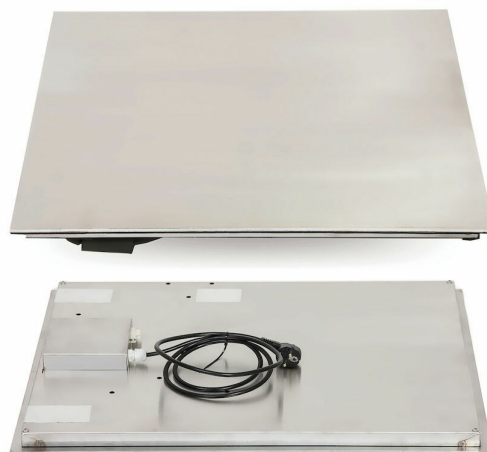

Värmeplatta Metos JH1400 GN2/1

Den infällnad Metos JH1400 GN2 / 1 värmeplattan passar med ännu mer krävande inredning, vilket håller serveringslinjen snygg, konsekvent och iögonfallande.

På rostfritt stål värmeplatta, kan du installera en Gorilla glasplatta (tillval) om så önskas. Temperaturen på GN2 / 1-kokplattan kan justeras beroende på maten mellan + 20 ° C och + 140 ° C. Plattan är 4,5 mm tjockt rostfritt stål.

LEVERANSEN INKLUDERAR:

- 1 m kontrollkabel
- 2 m strömkabel

TILLBEHÖR (beställs separat):

- Gorilla glasplatta med RAL9004 (svart), RAL9010 (vit), RAL7021 (svartgrå), RAL7016 (antracit)
- 4 mm glasskiva till plattan: flera tillgängliga färgalternativ RAL1007, RAL1023, RAL3000, RAL5001, RAL5005, RAL6005, RAL6015, RAL6033, RAL7000, RAL7009, RAL7011, RAL7016, RAL7021, RAL7031, RAL7035, RAL9004, RAL9010

Värmeplatta Metos JH1400 GN2/1

Bredd mm	660
Djup mm	530
Höjd mm	230
Paketvolym	0,142
Volymenhet	m3
Paketvolym	0,142 m3
Längd på förpackning	75
Bredd på förpackning	63
Höjd på förpackning	30
Förpackningsstorlek	cm
Dimensioner på förpackning (LxBxH)	75x63x30 cm
Nettovikt	25,5
Nettovikt med ental	25,5 kg
Bruttovikt	27
Vikt inkl. emballage	27 kg
Viktenhet	kg
Anslutningseffekt kW	1,52
Spänning V	240
Antal faser	1NPE
Frekvens Hz	50/60