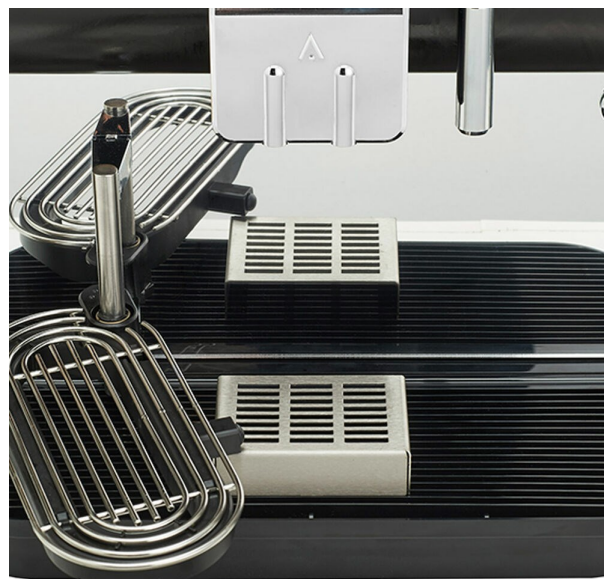

Latte Macchiato ben Metos OptiMe

Maskin med macchiato beb, möjliggör användning av höga latte macchiato-glas då kranen blir på 140 mm höjd.

Latte Macchiato ben Metos OptiMe

Høyde mm	140
Pakkevolum ink. emballasje	0,01
Volumenhet	m3
Pakkevolum	0,01 m3
Lengde på forpakning	0
Bredde på forpakning	0
Høyde på forpakning	0
Transport mål (LxDxH)	0x0x0
Netto vekt	0,01
Net weight with unit	0,01 kg
Bruttovekt	0,01
Vekt inkl. emballasje	0,01 kg
Vektenhet	kg