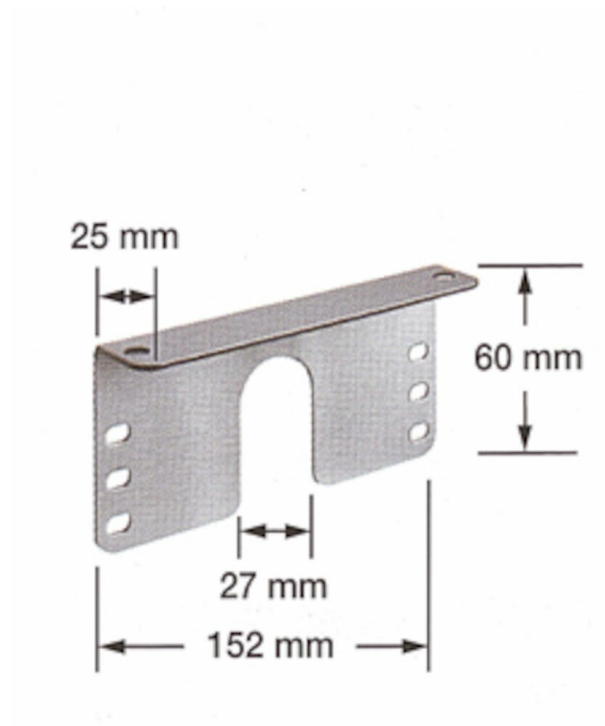

Kulmatuki pari Metos GR Brackets

Yksi pari.

Kulmatuki pari Metos GR Brackets

Tuotteen leveys mm	152
Tuotteen syvyys mm	25
Tuotteen korkeus mm	60
Pakkauksen tilavuus	0,01
Tilavuuden yksikkö	m3
Pakkauksen tilavuus	0,01 m3
Pakkauksen leveys	0
Pakkauksen syvyys	0
Pakkauksen korkeus	0
Pakkausmitan yksikkö	cm
Pakkauksen mitat (LxSxK)	0x0x0 cm
Nettopaino	0,5
Nettopaino	0,5 kg
Bruttopaino	1
Pakkauksen paino	1 kg
Painon yksikkö	kg