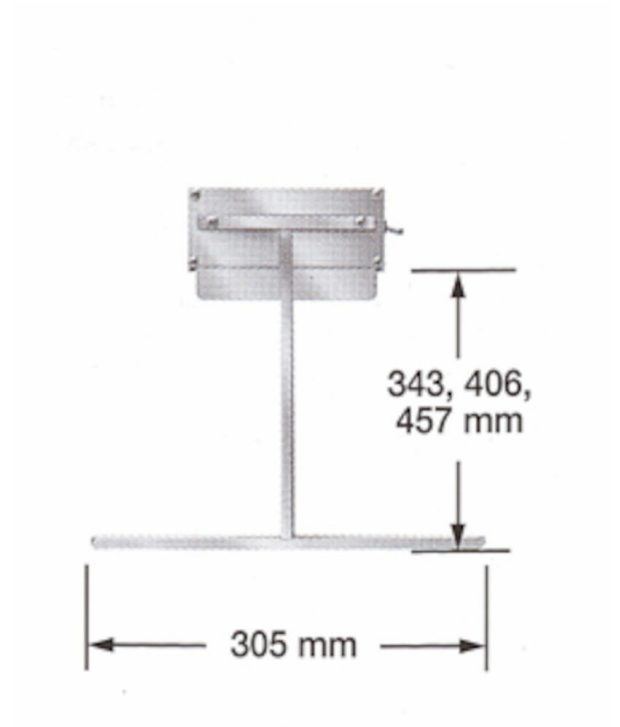

Pöytäjalusta Metos GR TL13

Ruostumaton teräs putkirunkoinen jalusta, etäisyys tasosta 343 mm. Sopii lämpösäteilijöihin enintään 1829 mm. Tehdasasennuksena tilattuun lämpölamppuun, ei voida asentaa jälkikäteen.

Pöytäjalusta Metos GR TL13

Tuotteen leveys mm	343
Tuotteen syvyys mm	305
Tuotteen korkeus mm	10
Pakkauksen tilavuus	0,01
Tilavuuden yksikkö	m3
Pakkauksen tilavuus	0,01 m3
Pakkauksen leveys	0
Pakkauksen syvyys	0
Pakkauksen korkeus	0
Pakkausmitan yksikkö	cm
Pakkauksen mitat (LxSxK)	0x0x0 cm
Nettopaino	0,5
Nettopaino	0,5 kg
Bruttopaino	1
Pakkauksen paino	1 kg
Painon yksikkö	kg