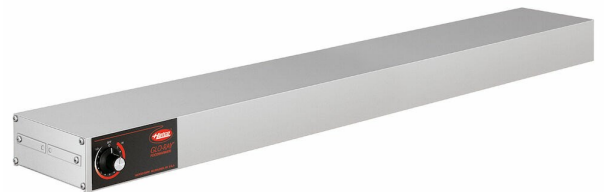

Värmelist Metos GRAHL-42 CE CAP-EX BLTIN med tre lampor

Jämn värmebelastning. Aluminium konstruktion

- infraröda värmeelementer
- förstärkade tråd för bättre arbetarskydd
- bra isolering
- 3 st glödlampor à 60 W

Värmelist Metos GRAHL-42 CE CAP-EX BLTIN med tre lampor

Produktkapasitet	3 x GN1/1
Bredd mm	1067
Djup mm	229
Höjd mm	64
Paketvolym	0,02
Volymenthet	m ³
Paketvolym	0,02 m ³
Längd på förpackning	108
Bredd på förpackning	26
Höjd på förpackning	7
Förpackningsstorlek	cm
Dimensioner på förpackning (LxBxH)	108x26x7 cm
Nettovikt	6
Nettovikt med ental	6 kg
Bruttovikt	7
Vikt inkl. emballage	7 kg
Viktenhet	kg
Anslutningseffekt kW	1,13
Säkringsstorlek A	6
Spänning V	230
Antal fasar	1NPE
Frekvens Hz	50
Typ av anslutning	Flexibel
Anslutningspunkt höjd mm	25
Modell	Värmelist