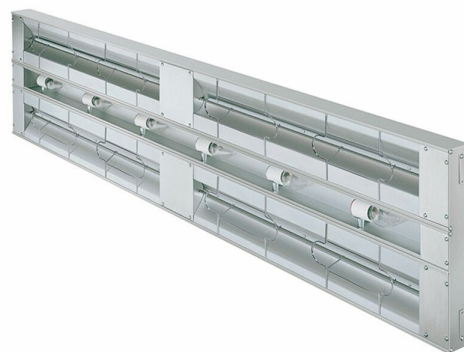

# Varmelist Metos GRAHL-72D

Jevn varmebelastning. Aluminium konstruksjon

- infrarøde varmeelementer
- solid beskyttelse av varmetråden ivaretar brukersikkerhet
- bra isolering
- 5 stk varmelamper à 60 W

## Varmelist Metos GRAHL-72D

Bredde mm	1829
Dyp mm	381
Høyde mm	64
Pakkevolum inkl. emballasje	0,052
Volumenhet	m3
Pakkevolum	0,052 m3
Lengde på forpakning	190
Bredde på forpakning	39
Høyde på forpakning	7
Forpakkingsstørrelse	cm
Transport mål (LxDxH)	190x39x7 cm
Netto vekt	18
Net weight with unit	18 kg
Bruttovekt	19
Vekt inkl. emballasje	19 kg
Vektenhet	kg
Tilkoblingseffekt kW	4,1
Sikringsstørrelse A	10
Spenning V	230
Antall faser	1N
Frekvens Hz	50
Type elektrisk tilkobling	Fleksibel
Elektrisk tilkobl. høyde mm	25
Elektrisk tilkobling	2x230V1
Modell	Varmelist