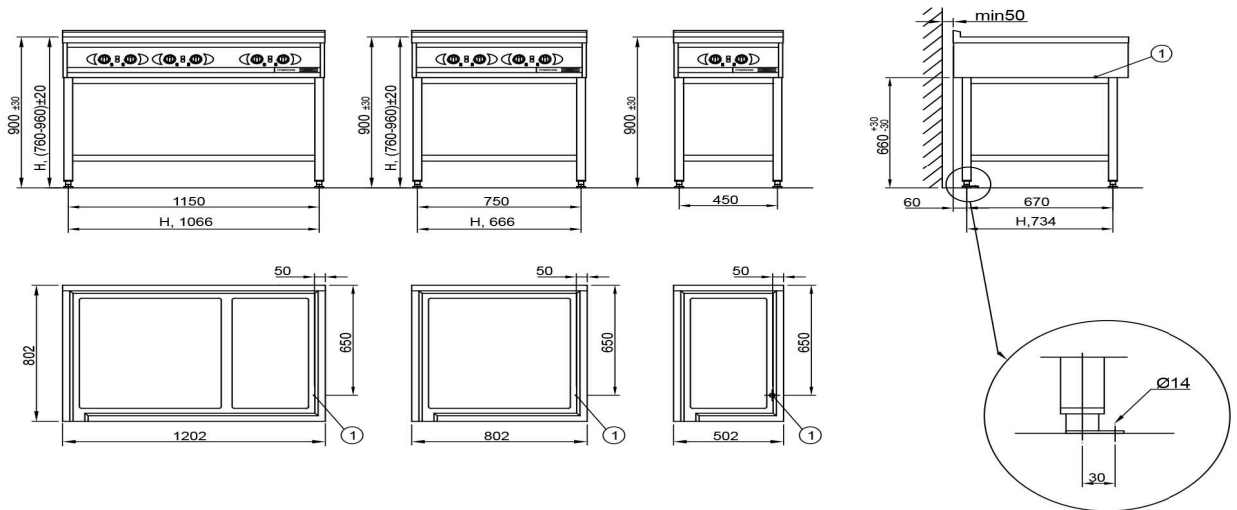

METOS ARDOX