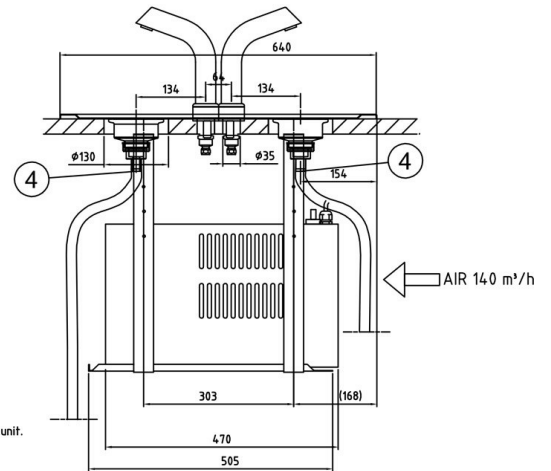

Vattendispenser Metos Drop-In WD-E2

Produktkapasitet	60 liter / timme
Bredd mm	330
Djup mm	640
Höjd mm	15
Paketvolym	0,11
Volymenthet	m ³
Paketvolym	0,11 m ³
Längd på förpackning	50
Bredd på förpackning	55
Höjd på förpackning	40
Förpackningsstorlek	cm
Dimensioner på förpackning (LxBxH)	50x55x40 cm
Nettovikt	30
Nettovikt med ental	30 kg
Bruttovikt	31
Vikt inkl. emballage	31 kg
Viktenhet	kg
Anslutningseffekt kW	0,5
Säkringsstorlek A	10
Spänning V	230
Antal fasar	1NPE
Frekvens Hz	50
Max strömförbrukning A	2,2
Kapslingsklass (IP)	43
Kabellängd mm	3200
Typ av anslutning	Stickkontakt
Elektrisk anslutning	2xEL.kran,halvfast,1N,230V
Kallvatten diameter	R1/2"
Kallvatten, max tryck kPa	500

Vattendispenser Metos Drop-In WD-E2

Avlopp, diameter	R1/2"
Kylmedium	R290
Kylmedium, mängd g	60

Installation on top of the table

**Drop-in Water dispenser
Metos D-I WD-E-2 electronicl**

When constructing the counter, an opening for the connection cable must be considered. The opening must be at least the size of a plug (diameter min. 40 mm). In addition, the edges of the opening must be finished to make sure that the connection cable is not damaged by rubbing against the opening edge.

The holes to the table for fastening the faucet and drainage.

The electrical box of the electronic faucet has to be fixed inside the counter. Please note the water connection which is connected to the electrical box.

- ① Electric connection: 230V, 1~, 0,5kW, 10A
The length of the connection cable is 3,2 m.
- ② Cold water connection: R1/2", max 500 kPa
- ④ Drain: Connection for hose with 18 mm inner diameter.
Hose not included in the delivery.