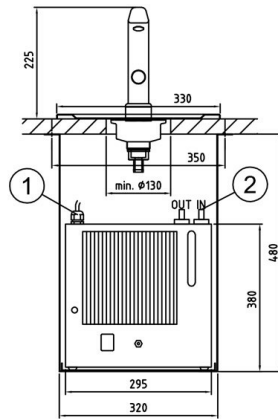

Installation on top of the table

**Drop-in Water dispenser
Metos D-I WD-E-2 electronicl**

When constructing the counter, an opening for the connection cable must be considered. The opening must be at least the size of a plug (diameter min. 40 mm). In addition, the edges of the opening must be finished to make sure that the connection cable is not damaged by rubbing against the opening edge.

The counter, where drop-in units are installed, must be damp-proof and strong enough to bear the appliance weight.

Net weight:
D-I WD-E-2 30 kg

Cooling unit can also be set inside the buffet unit.
Make sure of good ventilation.