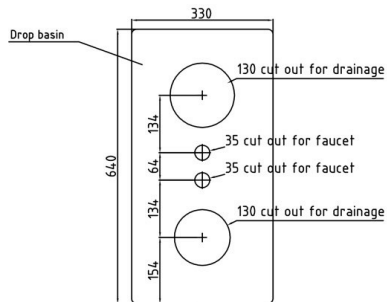

Vattendispenser Metos Drop-In WD-E2

Produktkapasitet	60 liter / timme
Bredd mm	330
Djup mm	640
Höjd mm	15
Paketvolym	0,11
Volymenthet	m ³
Paketvolym	0,11 m ³
Längd på förpackning	50
Bredd på förpackning	55
Höjd på förpackning	40
Förpackningsstorlek	cm
Dimensioner på förpackning (LxBxH)	50x55x40 cm
Nettovikt	30
Nettovikt med ental	30 kg
Bruttovikt	31
Vikt inkl. emballage	31 kg
Viktenhet	kg
Anslutningseffekt kW	0,5
Säkringsstorlek A	10
Spänning V	230
Antal fasar	1NPE
Frekvens Hz	50
Max strömförbrukning A	2,2
Kapslingsklass (IP)	43
Kabellängd mm	3200
Typ av anslutning	Stickkontakt
Elektrisk anslutning	2xEL.kran,halvfast,1N,230V
Kallvatten diameter	R1/2"
Kallvatten, max tryck kPa	500

Vattendispenser Metos Drop-In WD-E2

Avlopp, diameter	R1/2"
Kylmedium	R290
Kylmedium, mängd g	60

Installation on top of the table

**Drop-in Water dispenser
Metos D-I WD-E-2 electronicl**

When constructing the counter, an opening for the connection cable must be considered. The opening must be at least the size of a plug (diameter min. 40 mm). In addition, the edges of the opening must be finished to make sure that the connection cable is not damaged by rubbing against the opening edge.

The holes to the table for fastening the faucet and drainage.

The electrical box of the electronic faucet has to be fixed inside the counter. Please note the water connection which is connected to the electrical box.

- ① Electric connection: 230V, 1~, 0,5kW, 10A
The length of the connection cable is 3,2 m.
- ② Cold water connection: R1/2", max 500 kPa
- ④ Drain: Connection for hose with 18 mm inner diameter.
Hose not included in the delivery.