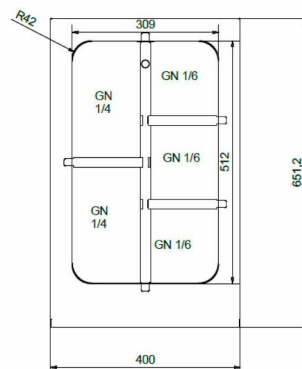

# Listpaket GN1/1 Metos BM 400

1 lång avdelare och 3 tvärribbor. För brunn GN1/1  
- rostfritt stål, kan diskas i diskmaskin  
- passar Metos Proff, Nova, Corona och Drop-in brunnar  
tillverkade efter februari 2019

## Listpaket GN1/1 Metos BM 400

Bredd mm	50
Djup mm	545
Höjd mm	50
Paketvolym	0,001
Volymenhet	m3
Paketvolym	0,001 m3
Längd på förpackning	5
Bredd på förpackning	5
Höjd på förpackning	55
Förpackningsstorlek	cm
Dimensioner på förpackning (LxBxH)	5x5x55 cm
Nettovikt	0,52
Nettovikt med ental	0,52 kg
Bruttovikt	0,52
Vikt inkl. emballage	0,52 kg
Viktenhet	kg
Funktion	Kall+varm
Storlek GN	GN1/1