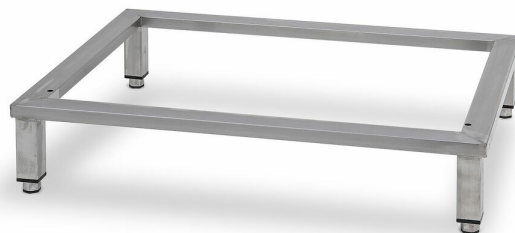

Jalusta Metos iCombi DUO 10-1/1 tai 6-1/1 + 6-1/1 200mm korkea

Avojalusta asennettaessa iCombi 10-1/1 ja 6-1/1 tai 6-1/1 ja 6-1/1 kokoiset yhdistelmäunit päällekkäin

- korkeus 200 mm
- toimitus sisältää 2kpl kiinnityspultteja

Jalusta Metos iCombi DUO 10-1/1 tai 6-1/1 + 6-1/1 200mm korkea

Sisämitat mm	850 × 620 × 200 mm
Tuotteen leveys mm	850
Tuotteen syvyys mm	620
Tuotteen korkeus mm	200
Pakkauksen tilavuus	0,141
Tilavuuden yksikkö	m ³
Pakkauksen tilavuus	0,141 m ³
Pakkauksen leveys	87
Pakkauksen syvyys	65
Pakkauksen korkeus	25
Pakkausmitan yksikkö	cm
Pakkauksen mitat (LxSxK)	87x65x25 cm
Nettopaino	10
Nettopaino	10 kg
Bruttopaino	15
Pakkauksen paino	15 kg
Painon yksikkö	kg