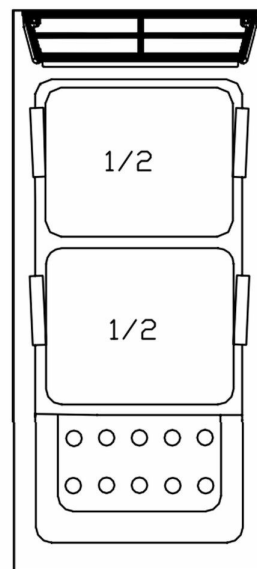

# Pastakeittokori Metos Diamante 90 9KIT-E

Kaksi 240x280x180 -kokoista koria (kahvat molemmilla sivuilla).  
Metos Diamante DT92/10 ja DT94/10 -pastakeittimien alueille  
- ruostumatonta terästä

## Pastakeittokori Metos Diamante 90 9KIT-E

Pakkauksen tilavuus	0,01
Tilavuuden yksikkö	m3
Pakkauksen tilavuus	0,01 m3
Pakkauksen leveys	0
Pakkauksen syvyys	0
Pakkauksen korkeus	0
Pakkauksen mitat (LxSxK)	0x0x0
Nettopaino	0,01
Nettopaino	0,01 kg
Bruttopaino	0,01
Pakkauksen paino	0,01 kg
Painon yksikkö	kg