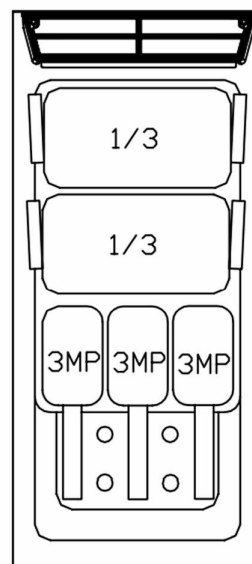

Pastakeittokori Metos Diamante D90 9KIT-C

Kaksi 160x280x180 -kokoista koria (kahvat molemmilla sivuilla)
ja kolme 95x160x180 mm -koria telineellä. Metos Diamante
DT92/10 ja DT94/10 -pastakeittimien alueille
- ruostumatonta terästä

Pastakeittokori Metos Diamante D90 9KIT-C

Pakkauksen tilavuus	0,01
Tilavuuden yksikkö	m3
Pakkauksen tilavuus	0,01 m3
Pakkauksen leveys	0
Pakkauksen syvyys	0
Pakkauksen korkeus	0
Pakkauksen mitat (LxSxK)	0x0x0
Nettopaino	0,01
Nettopaino	0,01 kg
Bruttopaino	0,01
Pakkauksen paino	0,01 kg
Painon yksikkö	kg