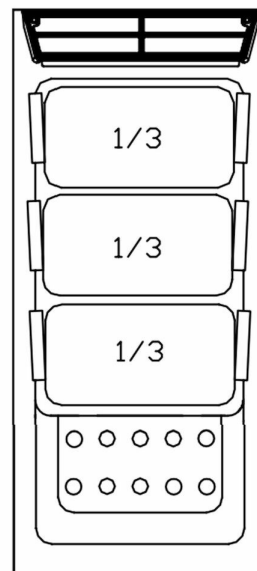

# Pastakeittokori Metos Diamante 90 9KIT-D

Kolme 160x280x180 -kokoista koria (kahvat molemmilla sivuilla). Metos Diamante DT92/10 ja DT94/10 -pastakeittimien alueille  
- ruostumatonta terästä

## Pastakeittokori Metos Diamante 90 9KIT-D

Pakkauksen tilavuus	0,01
Tilavuuden yksikkö	m3
Pakkauksen tilavuus	0,01 m3
Pakkauksen leveys	0
Pakkauksen syvyys	0
Pakkauksen korkeus	0
Pakkauksen mitat (LxSxK)	0x0x0
Nettopaino	0,01
Nettopaino	0,01 kg
Bruttopaino	0,01
Pakkauksen paino	0,01 kg
Painon yksikkö	kg