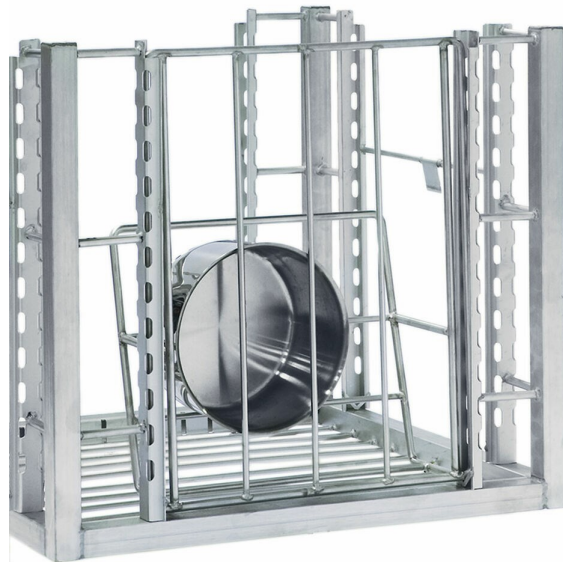

Kattilateline WD-90GR Flex/HC

Teline ABC vuokien pesemistä varten.

Kattilateline WD-90GR Flex/HC

Tuotteen leveys mm	10
Tuotteen syvyys mm	30
Tuotteen korkeus mm	10
Pakkauksen tilavuus	0,01
Tilavuuden yksikkö	m3
Pakkauksen tilavuus	0,01 m3
Pakkauksen leveys	0
Pakkauksen syvyys	0
Pakkauksen korkeus	0
Pakkauksen mitat (LxSxK)	0x0x0
Nettopaino	0,4
Nettopaino	0,4 kg
Bruttopaino	0,4
Pakkauksen paino	0,4 kg
Painon yksikkö	kg