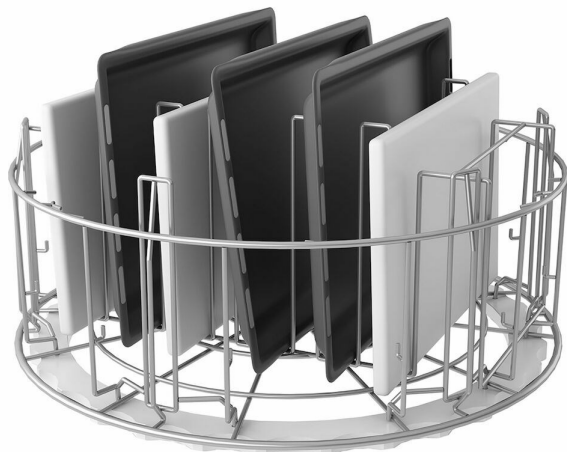

Kantinhållare Metos WD-90 DUO

Hållare för kantiner, galler och bakplåtar.

Kantinhållare Metos WD-90 DUO

Paketvolym	0,01
Volymenhet	m3
Paketvolym	0,01 m3
Längd på förpackning	0
Bredd på förpackning	0
Höjd på förpackning	0
Dimensioner på förpackning (LxBxH)	0x0x0
Nettovikt	0,5
Nettovikt med ental	0,5 kg
Bruttovikt	0,5
Vikt inkl. emballage	0,5 kg
Viktenhet	kg