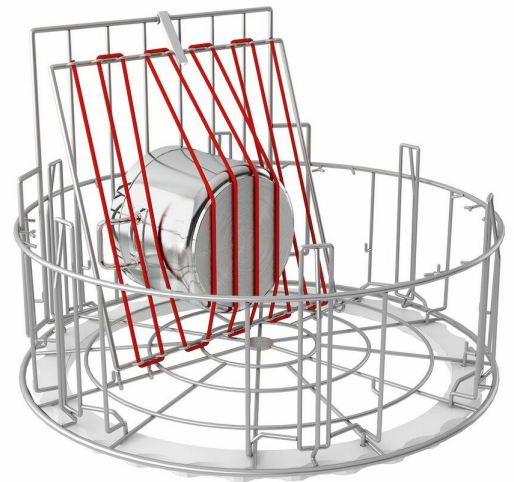

# Joustava pidike pesukasetille Metos WD-90 DUO

Pitää pienemmät astiat paikoillaan.

## Joustava pidike pesukasetille Metos WD-90 DUO

Pakkauksen tilavuus	0,01
Tilavuuden yksikkö	m3
Pakkauksen tilavuus	0,01 m3
Pakkauksen leveys	0
Pakkauksen syvyys	0
Pakkauksen korkeus	0
Pakkauksen mitat (LxSxK)	0x0x0
Nettopaino	0,5
Nettopaino	0,5 kg
Bruttopaino	0,5
Pakkauksen paino	0,5 kg
Painon yksikkö	kg