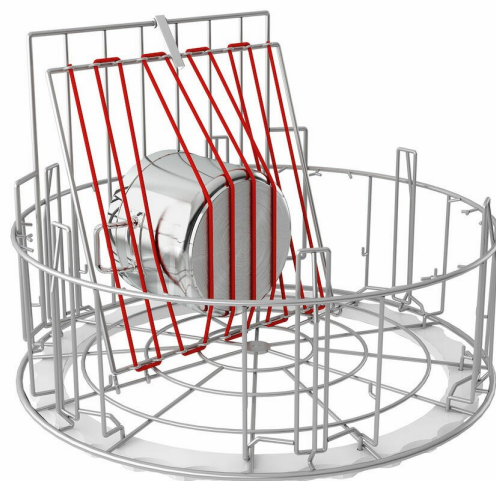

# Flexibel insats för diskkassett Metos WD-90 DUO

Håller mindre kastruller på plats.

## Flexibel insats för diskassett Metos WD-90 DUO

Paketvolym	0,01
Volymenhet	m3
Paketvolym	0,01 m3
Längd på förpackning	0
Bredd på förpackning	0
Höjd på förpackning	0
Dimensioner på förpackning (LxBxH)	0x0x0
Nettovikt	0,5
Nettovikt med ental	0,5 kg
Bruttovikt	0,5
Vikt inkl. emballage	0,5 kg
Viktenhet	kg