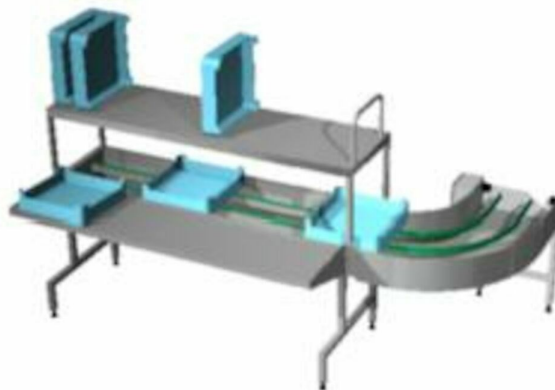

Disksorteringsenhet Metos Easy Clean 4A H-V 90°

Sorteringsenhet Metos Easy Clean 4A H-V 90°

- sorteringsenhet for 4 kurver med transportør
- transportør fram til oppvaskmaskin
- transportretning høyre-venstre
- kurvene forflyttes med lydløs og lett rengjørbar dobbelrundreim
- rampespyling
- stor sileske som tømmes fra utsiden av bassenget
- overhulle for tomkurver med justering i høyde og dybde
- sorteringsdelen kan løftes bort for å bedre komme til i bassenget ved rengjøring

Disksorteringsenhet Metos Easy Clean 4A H-V 90°

Bredde mm	3100
Dyp mm	1105
Høyde mm	870/1685
Pakkevolum inkl. emballasje	8,727
Volumenhet	m3
Pakkevolum	8,727 m3
Lengde på forpakning	330
Bredde på forpakning	123
Høyde på forpakning	215
Forpakkingsstørrelse	cm
Transport mål (LxDxH)	330x123x215 cm
Netto vekt	130
Net weight with unit	130 kg
Bruttovekt	180
Vekt inkl. emballasje	180 kg
Vektenhet	kg
Tilkoblingseffekt kW	0,2
Spenning V	400
Antall faser	3PE
Frekvens Hz	50
Type elektrisk tilkobling	Fleksibel
Elektrisk tilkobl. høyde mm	500
Kaldt vann diam.	1/2"
Kaldt vann, mengde l/min	20
Kaldt vann, min trykk kPa	300
Kaldt vann, tilkoblingshøyde mm	800
Varmt vann, diam.	1/2"
Varmt vann, mengde l/min	20
Varmt vann, tilkoblingshøyde mm	800

Disksorteringsenhet Metos Easy Clean 4A H-V 90°

Avløp, diam.	38
Avløp, mengde l/s	3
Avløp, tilkoblingshøyde mm	500