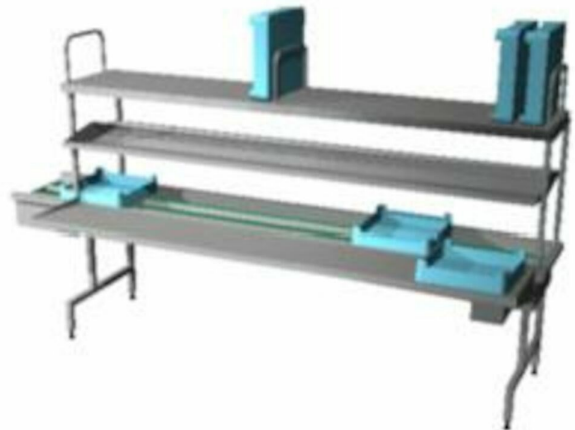

Disksorteringsenhet Metos Easy Clean 6A H-V restaurang

Sorteringsenhet for 6 kurver med transportør. Transportør fram til oppvaskmaskin

- transportretning høyre-venstre
 - kurvene forflyttes med lydløs og lett rengjørbar dobbelrundreim
 - rampespyling
 - stor sileske som tømmes fra utsiden av bassenget
 - sorteringsdelen kan løftes bort for å bedre komme til i bassenget ved rengjøring
 - sorteringsshylle
 - drivelementet kan løftes opp ved grundigere rengjøring
- tilleggsutstyr:
- spylepistol, artikkelnr. 4197996/ med slangetrommel, artikkelnr. 4551900
 - blandebatteri m/termostat for spylepistol, artikkelnr. 4552034, alt. blandingsventil, artikkelnr. 4552036
 - forvaskesone, ferskvannsdrevet, artikkelnr. 4197993
 - trykkstigningspumpe til forspyling, artikkelnr. 4218417
 - styring til forvaskesone på rett seksjon, artikkelnr. 4197018
 - timer for rampespyling, artikkelnr. 4197024
 - styring til trykkstigningspumpe, artikkelnr. 4197027
 - kontakter for innmatingstransportør, artikkelnr. 4196932
 - timerstyrt rampespyling, artikkelnr. 4218421
 - integrasjonsdeler for PRM 60, artikkelnr. 4208120
 - integrasjonsdeler for PRM 90, artikkelnr. 4208130

Disksorteringsenhet Metos Easy Clean 6A H-V restaurang

Bredde mm	3650
Dyp mm	1105
Høyde mm	870/1685
Pakkevolum inkl. emballasje	10,049
Volumenhet	m3
Pakkevolum	10,049 m3
Lengde på forpakning	380
Bredde på forpakning	123
Høyde på forpakning	215
Forpakkingsstørrelse	cm
Transport mål (LxDxH)	380x123x215 cm
Netto vekt	160
Net weight with unit	160 kg
Bruttovekt	220
Vekt inkl. emballasje	220 kg
Vektenhet	kg
Tilkoblingseffekt kW	0,2
Spenning V	400
Antall faser	3PE
Frekvens Hz	50
Type elektrisk tilkobling	Fleksibel
Elektrisk tilkobl. høyde mm	500
Kaldt vann diam.	1/2"
Kaldt vann, mengde l/min	20
Kaldt vann, min trykk kPa	300
Kaldt vann, tilkoblingshøyde mm	800
Varmt vann, diam.	1/2"
Varmt vann, mengde l/min	20
Varmt vann, tilkoblingshøyde mm	800