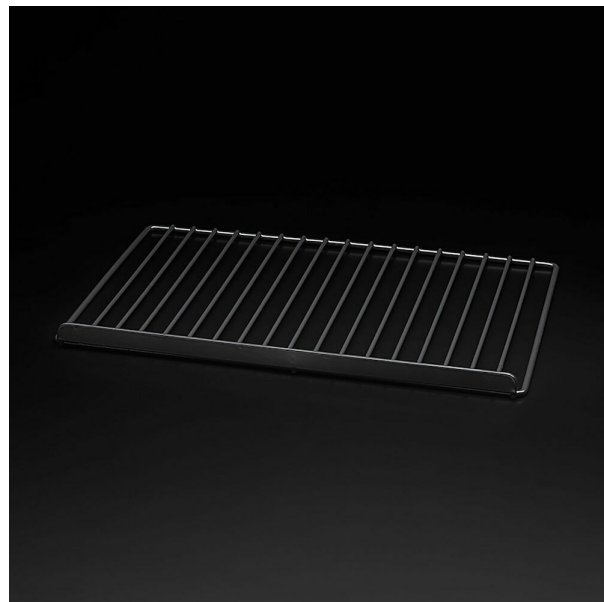

Hylla Metos Dry Ager DX 500

Robusta hyllor för DRY AGER® DX 500® - För förvaring eller visning av kött eller korv. Kan placeras i olika höjder i DRY AGER® DX 500® skåpet.

Det perfekta tillbehöret för försäljning eller visning av produkter, eller för förvaring av kött. Hylla kan också användas för att hänga korv underifrån.

Max 5 hyllor per kylskåp arrangerade i olika höjder. Max. last per hylla 20 kg.