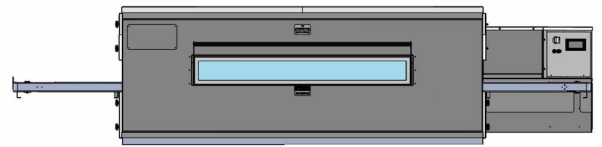

Kiertoarinauuni Metos EDGE2440E-0-G2 yhdellä kammiolla, ei jalustaa

Kiertoarinauuni Metos EDGE2440E-0-G2 yhdellä kammiolla.

Jalusta pyörillä ei sisälly toimitukseen.

- ruostumaton teräs rakenne sisältä ja ulkoa
- yksi uunikammio
- vankka kosketusnäyttöinen G2 -ohjain, joka tarjoaa yksityiskohtaisen vianmäärityksen, reseptien luomisen, USB - tiedonsiirron ja EDGE
- sovelluksen vuorovaikutteisuuden
- puolijohdekäyttöiset lämmityselementit, jotka tarjoavat vertaansa vailla olevaa lämpötilan säätöä ja energiatehokkuutta
- harjaton kuljetinjärjestelmä, jossa on automaattinen hihnan tukoksen havaitsemis- ja sammutusjärjestelmä
- käännettävä hihnan suunta (G2 -ohjaimen kautta)
- kuljetushihnan leveys: 609 mm
- hihnan nopeus 3-30 minuuttia
- 1009 mm pitkä uunikammio
- modulaarinen ja irrotettava ohjauskaappi
- ikkuna edessä
- irrotettava muruastia
- eristetyt ja irrotettavat päätypaneelit

Kiertoarinauuni Metos EDGE2440E-0-G2 yhdellä kammiolla, ei jalustaa

Tuotteen kapasiteetti	70 kpl 30 cm pizzoja tunnissa
Tuotteen leveys mm	1911
Tuotteen syvyys mm	1247
Tuotteen korkeus mm	572
Pakkauksen tilavuus	1,755
Tilavuuden yksikkö	m ³
Pakkauksen tilavuus	1,755 m ³
Pakkauksen leveys	200
Pakkauksen syvyys	135
Pakkauksen korkeus	65
Pakkausmitan yksikkö	cm
Pakkauksen mitat (LxSxK)	200x135x65 cm
Nettopaino	340
Nettopaino	340 kg
Bruttopaino	367
Pakkauksen paino	367 kg
Painon yksikkö	kg
Liitäntäteho kW	27,7
Liitäntäjännite V	400
Vaiheiden määrä	3NPE
Taajuus Hz	50
Sähköliitännän valmius	Puolikiinteä