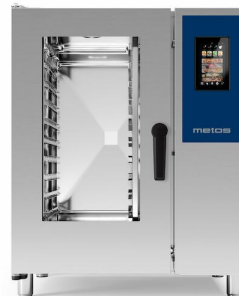

Yhdistelmäuuni Metos Synapsy 101, 10xGN1/1

Metos Synapsy yhdistelmäuunit ovat vankkatekoisia ja helppokäyttöisiä, silti varustettuna digitaalisella kosketusnäytöllä ja ominaisuuksilla jotka tuovat asiakkaille paljon hyötyjä päivittäiseen käyttöön. Uunit voidaan liittää verkkoon, Wifi valmius on vakiona. Metos Synapsy uunit voivat käyttää ilmaista Connecty.cloud sovellusta, jolla voi luoda omia ohjelmia ja reseptejä tietokoneella tai mobiililaitteella, ja jakaa ne Metos-Synapsy uuneihin. Useiden uunien dataa, ohjelmätietoja tai reseptiikkaa voi muokata useisiin yksiköihin samanaikaisesti vaikka tuhansien kilometrien päästä.

Metos Synapsy Automatic Cooking ominaisuus antaa valittavaksi laitteen 95 erilaista valmista reseptiä. Multicooking toiminto mahdollistaa useiden erityyppisten ruokalajien kypsennyksen samanaikaisesti. Suosikkireseptit voidaan tallentaa näytölle yhden napin painalluksen taakse. Uusi Clima Smart-kosteudenhallintajärjestelmä säätelee unikammion kosteutta kypsennettävän tuotteen ja halutun lopputuloksen mukaan, takaa halutun rapeuden ja mehukkuuden mahdollisimman vähäisellä painohäviöllä.

- kapasiteetti 10xGN1/1
- johdeväli 70 mm
- suorahöyry -malli
- USB liitäntä
- Wi-Fi-yhteys vakiona
- monipisteanturi, Ø 3 mm
- helppokäyttöinen kosketusnäyttö
- 95 reseptiä saatavilla
-

Multicooking-toiminto