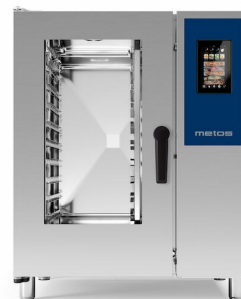

Kombiovn Metos Synapsy 101, 8x600x400mm. Høyrehengslet dør

Metos Synapsy Combi ovner er robuste, kraftige, brukervennlige enheter, men fortsatt utstyrt med berøringsskjerm og mange funksjoner og alternativer som gir kunden mange fordeler.

Det nye CLIMA SMART-systemet, som regulerer fuktigheten i kokekammeret i henhold til type mat og ønsket resultat, garanterer mykheten, saftigheten og sprøheten til hvert produkt med minimalt vekttap. Metos Synapsy CombiOvens er utstyrt med automatisk vaskesystem, som tilbyr et utvalg av 7 vaskeprogrammer fra manuell til grill, ideelt etter høytemperaturkoking for å fjerne seige rester. Eco-vaskeprogrammet optimerer derimot vann- og vaskemiddelforbruket.

- kapasitet 8x600x400mm bakeplater
- geideravstand 90mm
- direkte damp
- USB-tilkobling
- Wi-Fi-tilkobling som standard
-

flerpunkts kjernesonde fast, ø 3mm

- enkel å bruke berøringsskjerm
- 95 oppskrifter tilgjengelig
- multikokefunksjon
- forvarming opp til 300°C
- manuell modus med tre tilberedningsmoduser og øyeblikkelig start; konveksjon 30...270°C, damp 30...130°C, kombinert konveksjon + damp 30...270°C
- automatisk regulert dampkondensering
- ClimaSmart-system
- automatisk vaskesystem, 7 automatiske vaskeprogrammer
- hånddusj
- LED lys
- høyrehendt flerpunkts kjernesonde fast, ø 3mm
- enkel å bruke berøringsskjerm
- 95 oppskrifter tilgjengelig
- multikokefunksjon
- forvarming opp til 300°C
- manuell modus med tre tilberedningsmoduser og øyeblikkelig start; konveksjon 30...270°C, damp 30...130°C, kombinert konveksjon + damp 30...270°C
- automatisk regulert dampkondensering
- ClimaSmart-system
- automatisk vaskesystem, 7 automatiske vaskeprogrammer
- hånddusj
- LED lys
- høyrehendt