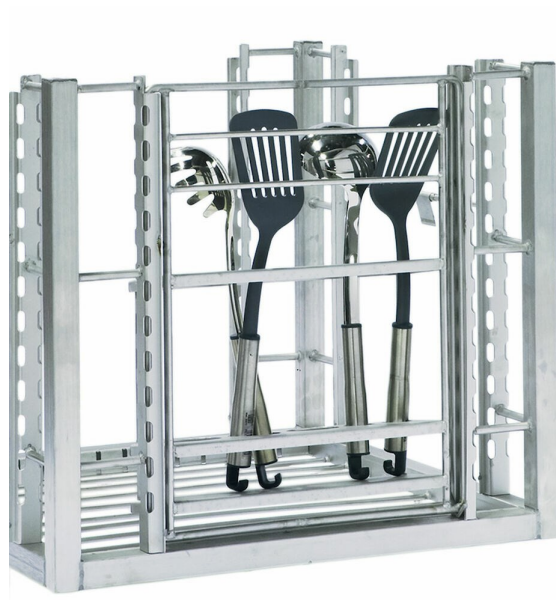

Bestikkurv/Redskapsholder Metos Wd-90Gr Hc/Flex

Ved å flytte kaserolleholderen i kurven gir man egnet plass for ulike kantiner. Lett å bruk

Bestikkurv/Redskapsholder Metos Wd-90Gr Hc/Flex

Bredde mm	445
Dyp mm	385
Høyde mm	300
Pakkevolum ink. emballasje	0,01
Volumenhet	m3
Pakkevolum	0,01 m3
Lengde på forpakning	0
Bredde på forpakning	0
Høyde på forpakning	30
Forpakkingsstørrelse	cm
Transport mål (LxDxH)	0x0x30 cm
Netto vekt	1,4
Net weight with unit	1,4 kg
Bruttovekt	1,4
Vekt inkl. emballasje	1,4 kg
Vektenhet	kg