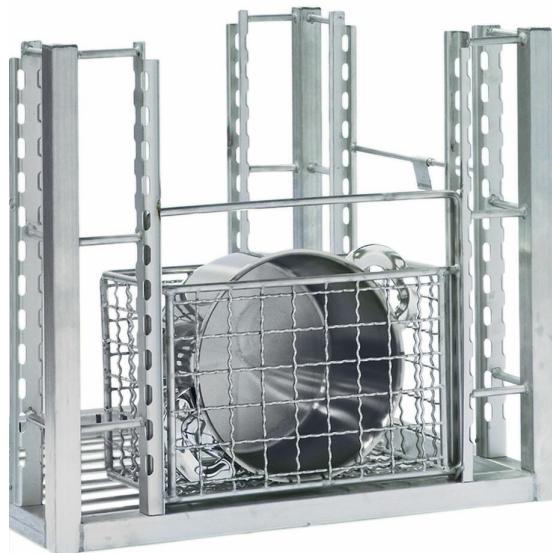

Nätorg för Metos WD- 90GR Flex/HC

Slevhållare för slevar och vispar. placeras i kastrullhållaren.

Nätorg för Metos WD-90GR Flex/HC

Bredd mm	190
Djup mm	245
Paketvolym	0,01
Volymenhet	m ³
Paketvolym	0,01 m ³
Längd på förpackning	0
Bredd på förpackning	0
Höjd på förpackning	0
Dimensioner på förpackning (LxBxH)	0x0x0
Nettovikt	0,5
Nettovikt med ental	0,5 kg
Bruttovikt	0,5
Vikt inkl. emballage	0,5 kg
Viktenhet	kg