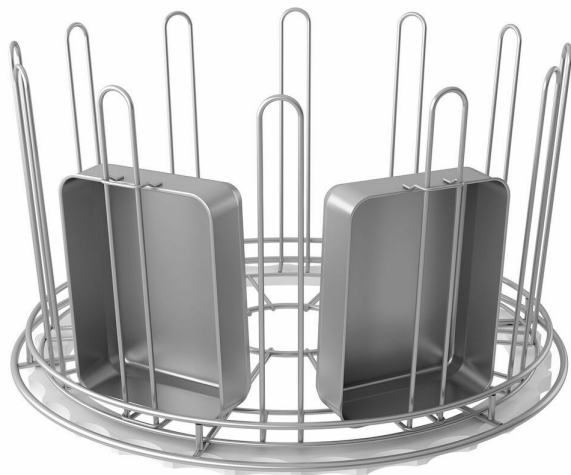

Pesukorin jakaja Metos WD-90 DUO/HC

- jakajaa siirtämällä koriin tehdään tila halutulle pestävälle esineelle
- helppo käyttää
- väline ja kauhateline voidaan käyttää yhdessä jakajan kanssa (ei sisälly hintaan)

Pesukorin jakaja Metos WD-90 DUO/HC

Pakkauksen tilavuus	0,081
Tilavuuden yksikkö	m ³
Pakkauksen tilavuus	0,081 m ³
Pakkauksen leveys	45
Pakkauksen syvyys	45
Pakkauksen korkeus	40
Pakkausmitan yksikkö	cm
Pakkauksen mitat (LxSxK)	45x45x40 cm
Nettopaino	1,4
Nettopaino	1,4 kg
Bruttopaino	1,4
Pakkauksen paino	1,4 kg
Painon yksikkö	kg