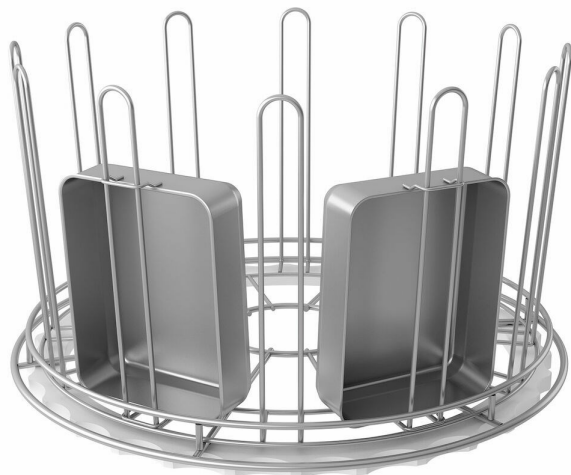

Midtstøtte for vaskekassett Metos WD-90 DUO/HC

Ved å flytte kasserolleholderen i kurven frigjøres mer plass for ulike kjeler. Enkel å bruke
- holder for bestikk og kjøkkenutstyr (MG4246162) brukes sammen med midtstøtten (inngår ikke i prisen)

Midtstøtte for vaskekassett Metos WD-90 DUO/HC

Pakkevolum inkl. emballasje	0,081
Volumenhet	m3
Pakkevolum	0,081 m3
Lengde på forpakning	45
Bredde på forpakning	45
Høyde på forpakning	40
Forpakkingsstørrelse	cm
Transport mål (LxDxH)	45x45x40 cm
Netto vekt	1,4
Net weight with unit	1,4 kg
Bruttovekt	1,4
Vekt inkl. emballasje	1,4 kg
Vektenhet	kg