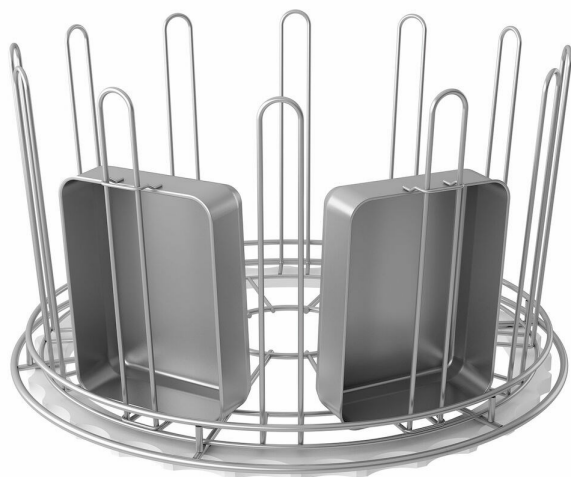

Avdelare för diskassett

Metos WD-90 DUO/HC

Genom att flytta kastrullhållaren i korgen gör man lämpligt utrymme för olika kärlar. Lätt att använda
- slevhållare används tillsammans med avdelaren (ingår inte i priset)

Avdelare för diskassett Metos WD-90 DUO/HC

Paketvolym	0,081
Volymenhet	m3
Paketvolym	0,081 m3
Längd på förpackning	45
Bredd på förpackning	45
Höjd på förpackning	40
Förpackningsstorlek	cm
Dimensioner på förpackning (LxBxH)	45x45x40 cm
Nettovikt	1,4
Nettovikt med ental	1,4 kg
Bruttovikt	1,4
Vikt inkl. emballage	1,4 kg
Viktenhet	kg