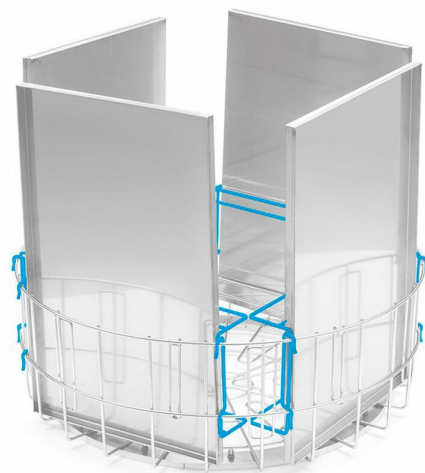

Teline pelleille Metos GR300

Ruostumaton teräs teline pyöreään astianpesukoriin.

Teline pelleille Metos GR300

Tuotteen kapasiteetti	4x 400x600mm
Pakkauksen tilavuus	0,05
Tilavuuden yksikkö	m3
Pakkauksen tilavuus	0,05 m3
Pakkauksen leveys	50
Pakkauksen syvyys	50
Pakkauksen korkeus	20
Pakkausmitan yksikkö	cm
Pakkauksen mitat (LxSxK)	50x50x20 cm
Nettopaino	2
Nettopaino	2 kg
Bruttopaino	3
Pakkauksen paino	3 kg
Painon yksikkö	kg