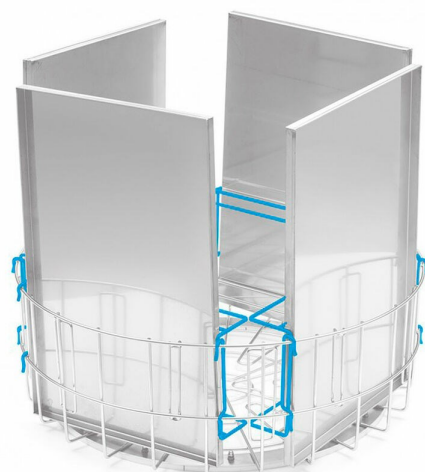

Ställning för plåtar Metos GR300

Ställning i rostfritt stål. Passar den runda korge

Ställning för plåtar Metos GR300

Produktkapacitet	4x 400x600mm
Pakkevolum inkl. emballasje	0,05
Volumenhet	m3
Pakkevolum	0,05 m3
Lengde på forpakning	50
Bredde på forpakning	50
Høyde på forpakning	20
Forpakkingsstørrelse	cm
Transport mål (LxDxH)	50x50x20 cm
Netto vekt	2
Net weight with unit	2 kg
Bruttovekt	3
Vekt inkl. emballasje	3 kg
Vektenhet	kg