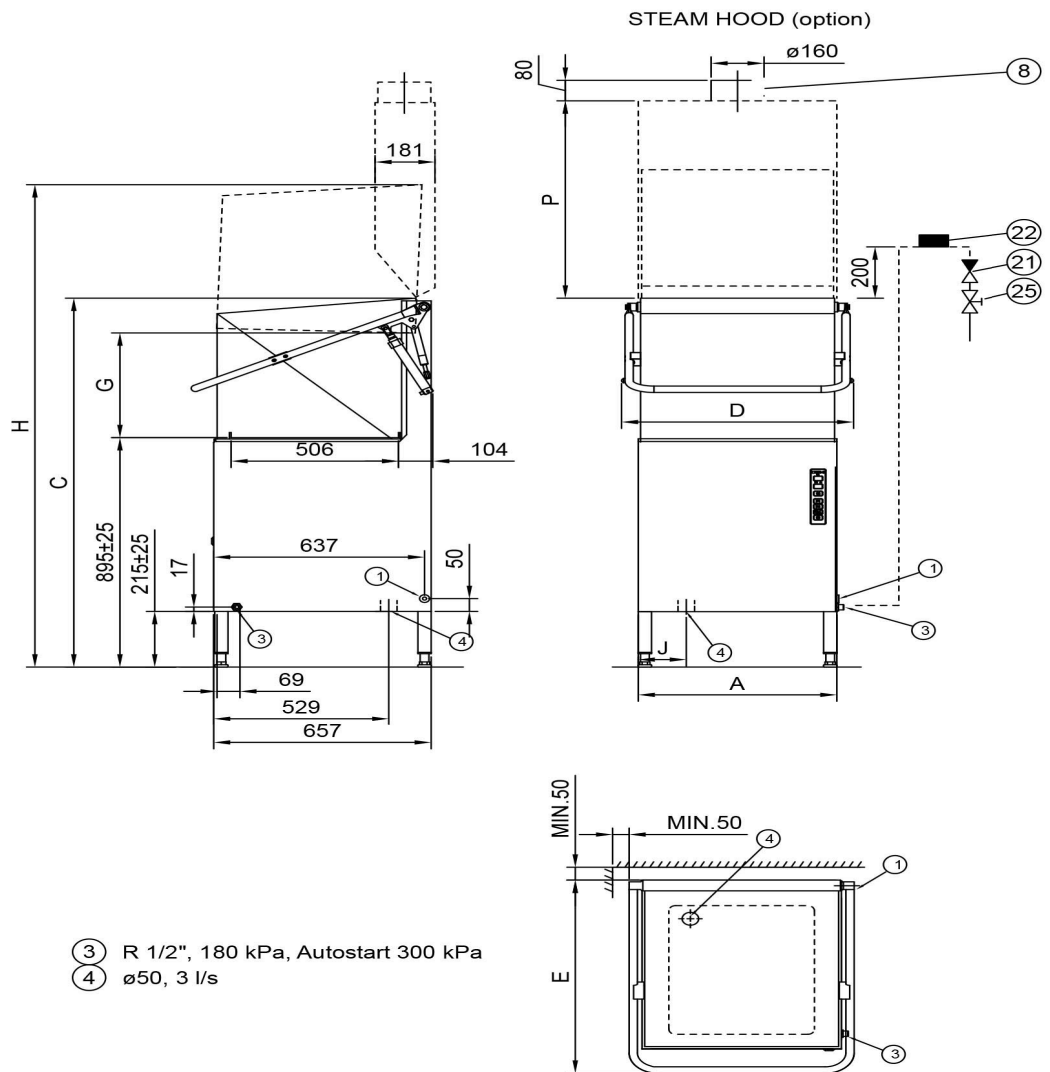

METOS WD-6, WD-7

Metos	A	C	D	E	G	H	J	P
WD-6	600	1430	695	700	405	1880	145	645
WD-6 Autostart	600	1430	710	700	405	1880	145	645
WD-7	660	1540	755	720	505	2080	175	750
WD-7 Autostart	660	1540	770	720	505	2080	175	750